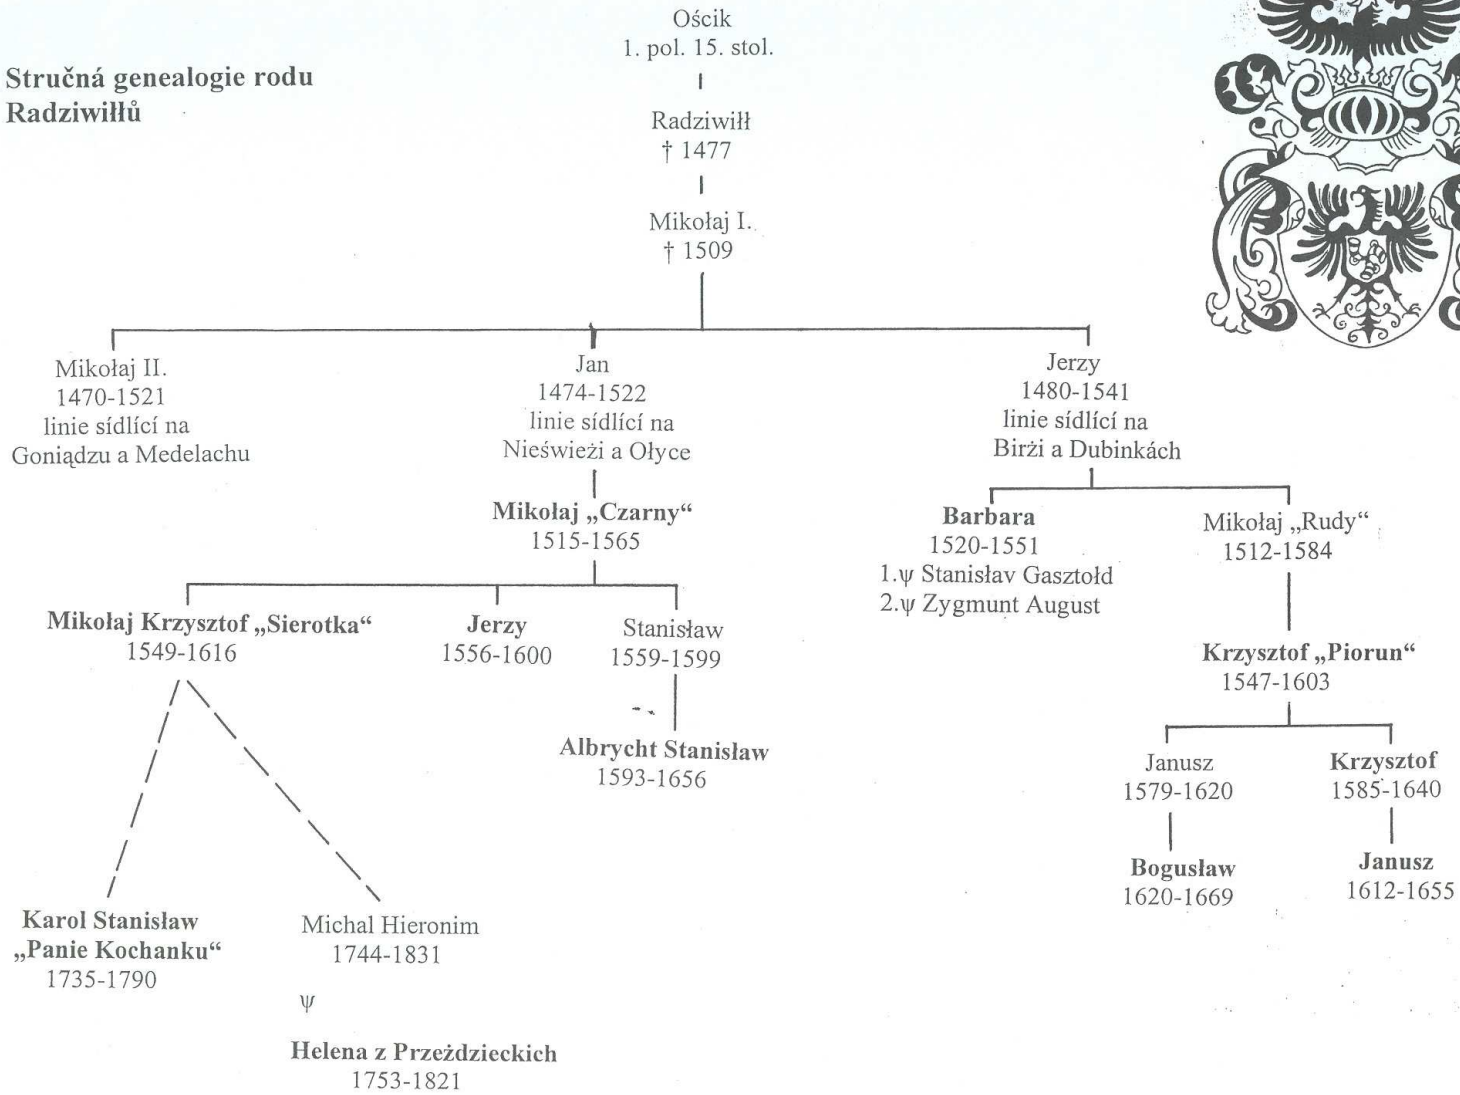

**Stručná genealogie rodu
Radziwiłłů**

Polsko-litevský stát ve druhé polovině 16. století

Bogusław (1620-1669)

Rzeczpospolita v 17. a první půli 18. století

Mikolaj Czarny (1515 - 1565)

Jerzy (1556 - 1600)

Mikolaj Krzysztof "Sierotka"
(1549 - 1616)

Karol Stanislaw "Panie Kochanki"
(1735 - 1790)

Janusz (1612 - 1655)