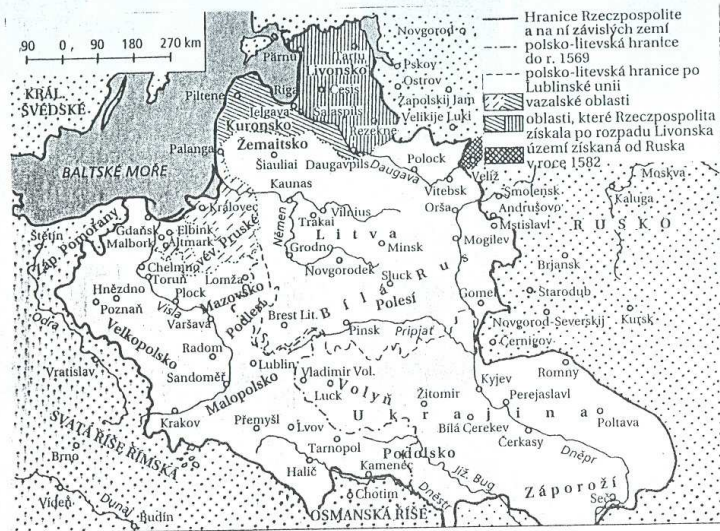

**Stručná genealogie rodu
Radziwiłłů**

Polsko-litevský stát ve druhé polovině 16. století

Bogusław (1620-1669)

Rzeczpospolita v 17. a první půli 18. století

Mikolaj Czarny (1515 - 1565)

Jerzy (1556 - 1600)

Mikolaj Krzysztof "Sierotka"
(1549 - 1616)

Karol Stanislaw "Panie Kochanki"
(1735 - 1790)

Janusz (1612 - 1655)